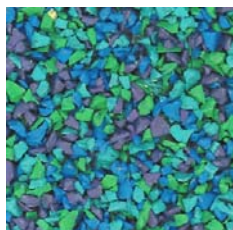

# PlayTop Fallschutzbeläge

**rot**

**maigrün**

**beige**

**himmelblau**

**orange**

**dunkelgrün**

**eierschale**

**dunkelblau**

**violett**

**türkis**

**braun**

**erdgelb**

**zitronengelb**

**grau**

**nikegrind**

**himmelblau/  
dunkelblau**

**maigrün/  
schwarz**

**rot/  
schwarz**

**himmelblau/  
schwarz**

**maigrün/  
dunkelgrün**

**orange/erdgelb**

**wassermix**

**erdmix**

**feuernix**

Die realen Farbgebungen können von der digitalen Darstellung abweichen.  
Farbveränderungen können durch Vergilbung des Bindemittels während der Aushärtung eintreten. Dieser Kleberfilm an der Oberfläche verwittert durch die UV-Strahlung, so dass die Granulafarbe nach und nach wieder hervorkommt.  
Dieser Vorgang ist natürlich und stellt keine Wertminderung dar.